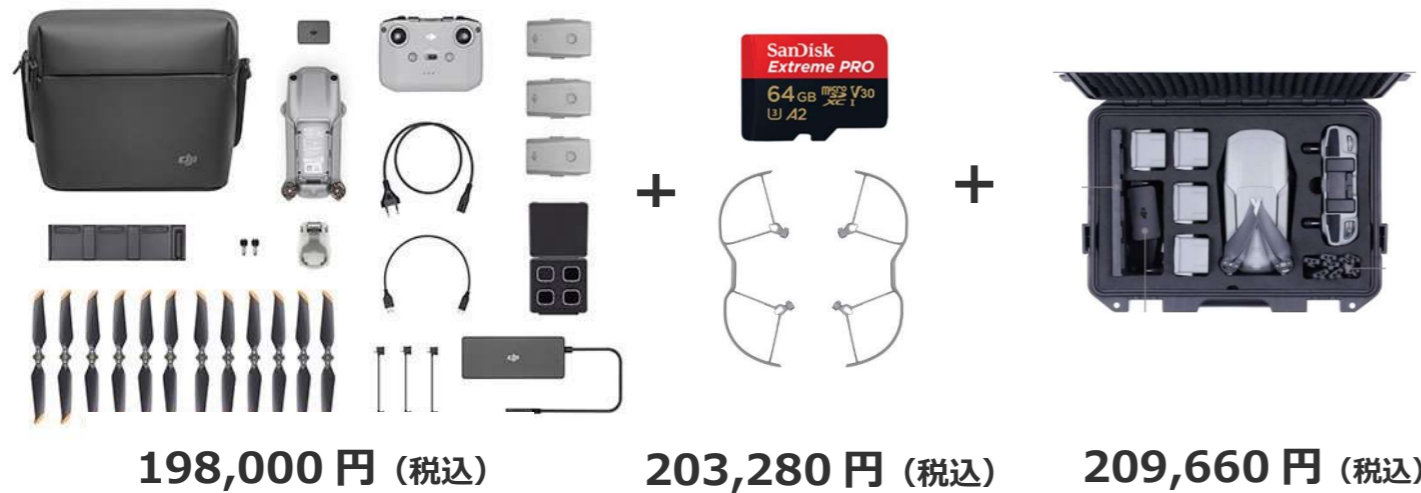

DJI Air2S Fly More Combo

DJI Air 2S は、600g以下のコンパクトボディに1インチ CMOS センサーや自律飛行による強力な撮影機能を搭載し旅先で撮影することの多い映像クリエイターにとって、究極の使いやすさを実現するドローンです。

198,000 円 (税込)

203,280 円 (税込)

209,660 円 (税込)

DJI MAVIC 3

デュアルカメラシステムでさらにクリアに、もっと遠くまで。Hasselblad が再び DJI とタッグを組み、DJI Mavic 3 用空撮カメラ L2D-20c を設計し、4/3 型 CMOS センサーをコンパクトなスペースに収めています。Mavic 3 は全ての方向に対して継続的に障害物を検知し、滑らかかつ迅速に障害物を回避します。最大飛行時間も46分。
Cineモデルはさらに新しいスマート送信機や1TBのSSDが付属。