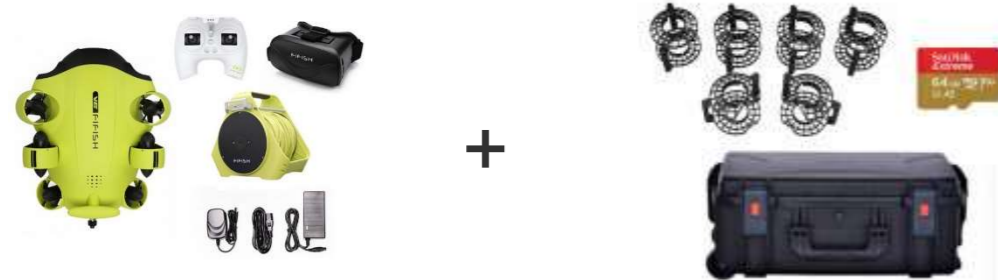

## QYSEA FIFISH V6 水中ドローン

高い機動性を持った全方向推移型水中ドローンです。特許取得済みの独自のスラスター(スクリュー)により、360°あらゆる方向に移動することができ、広大な場所を探索・撮影するのに役立ちます。また、強力な姿勢制御システムを搭載し、強い流れの中でもダイナミックな映像を撮影することができます。

255,200 円 (税込)

335,500 円 (税込)

## QYSEA FIFISH V6 EXPERT

FIFISH V6 EXPERT はプロ向けの水中ドローンです。多機能で拡張性の高い水中作業ツールとして、安全かつ効率的な水中作業を実現できます。さまざまな応用シーンに合わせ、オプションパーツを自由に組み合わせて使用することで、水中作業を効率的に行うことができます。

579,920 円 (税込)

ロボットアーム

+

492,800 円 (税込)

+

水中測位システム